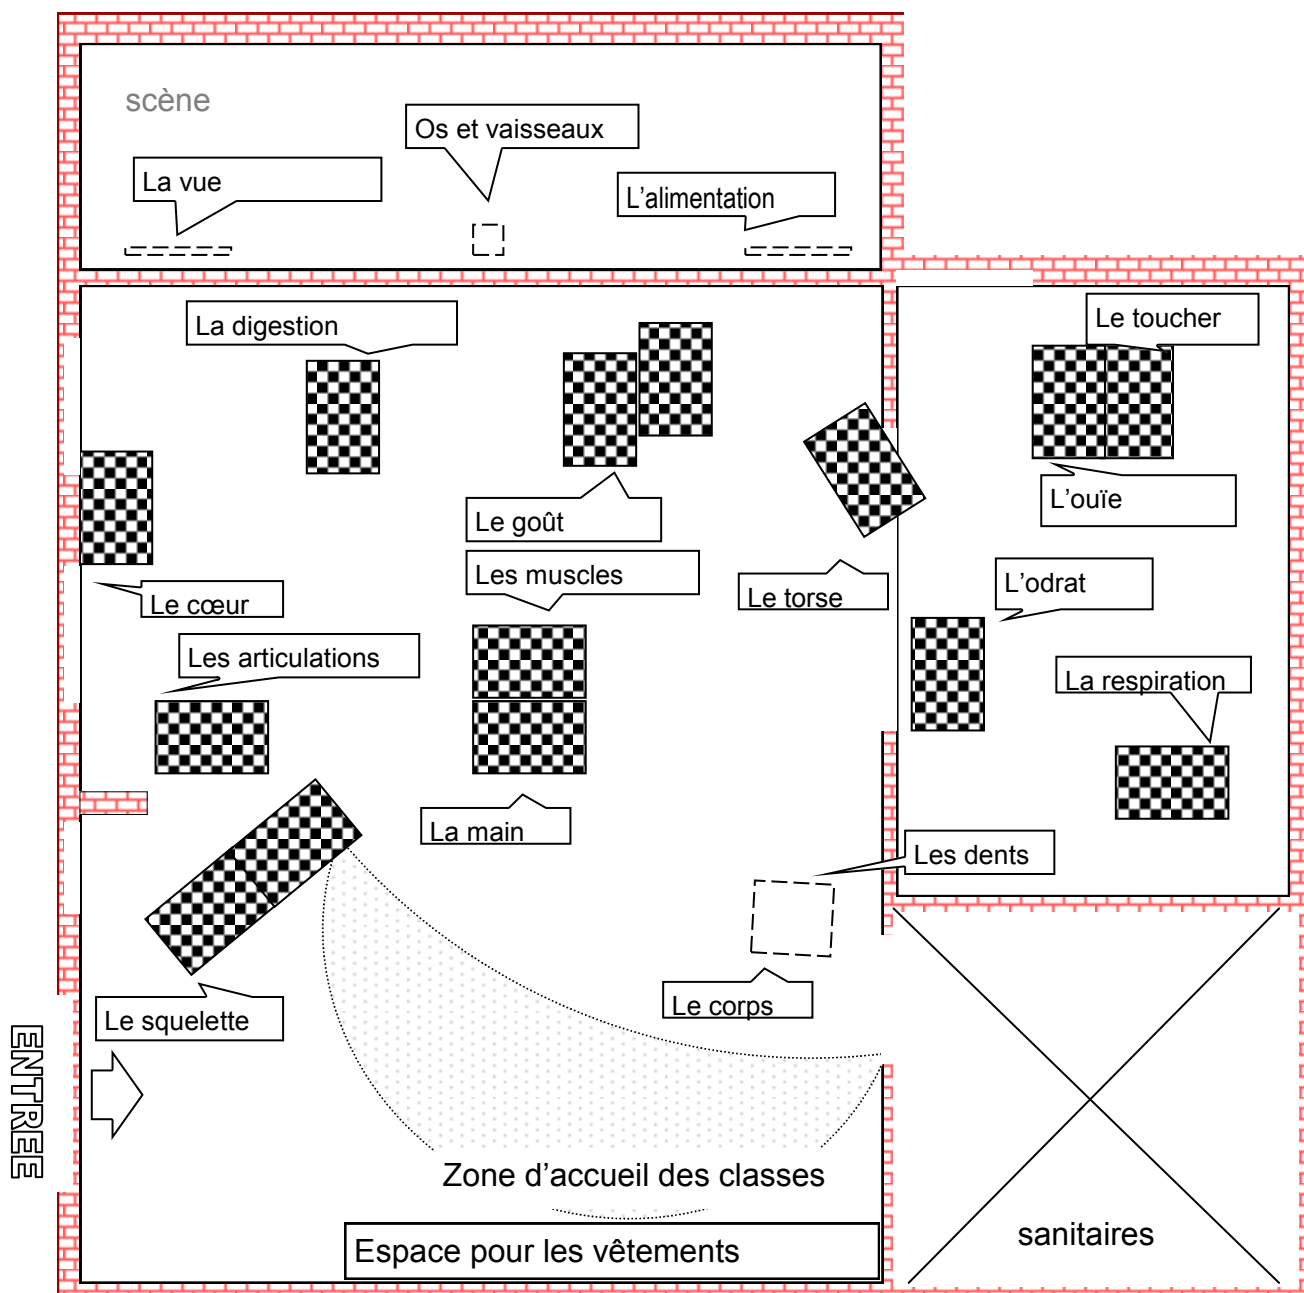

# AU TRAVERS DU CORPS

## Installation :

14 TABLES DE 1,20 M

Matériel frmjc