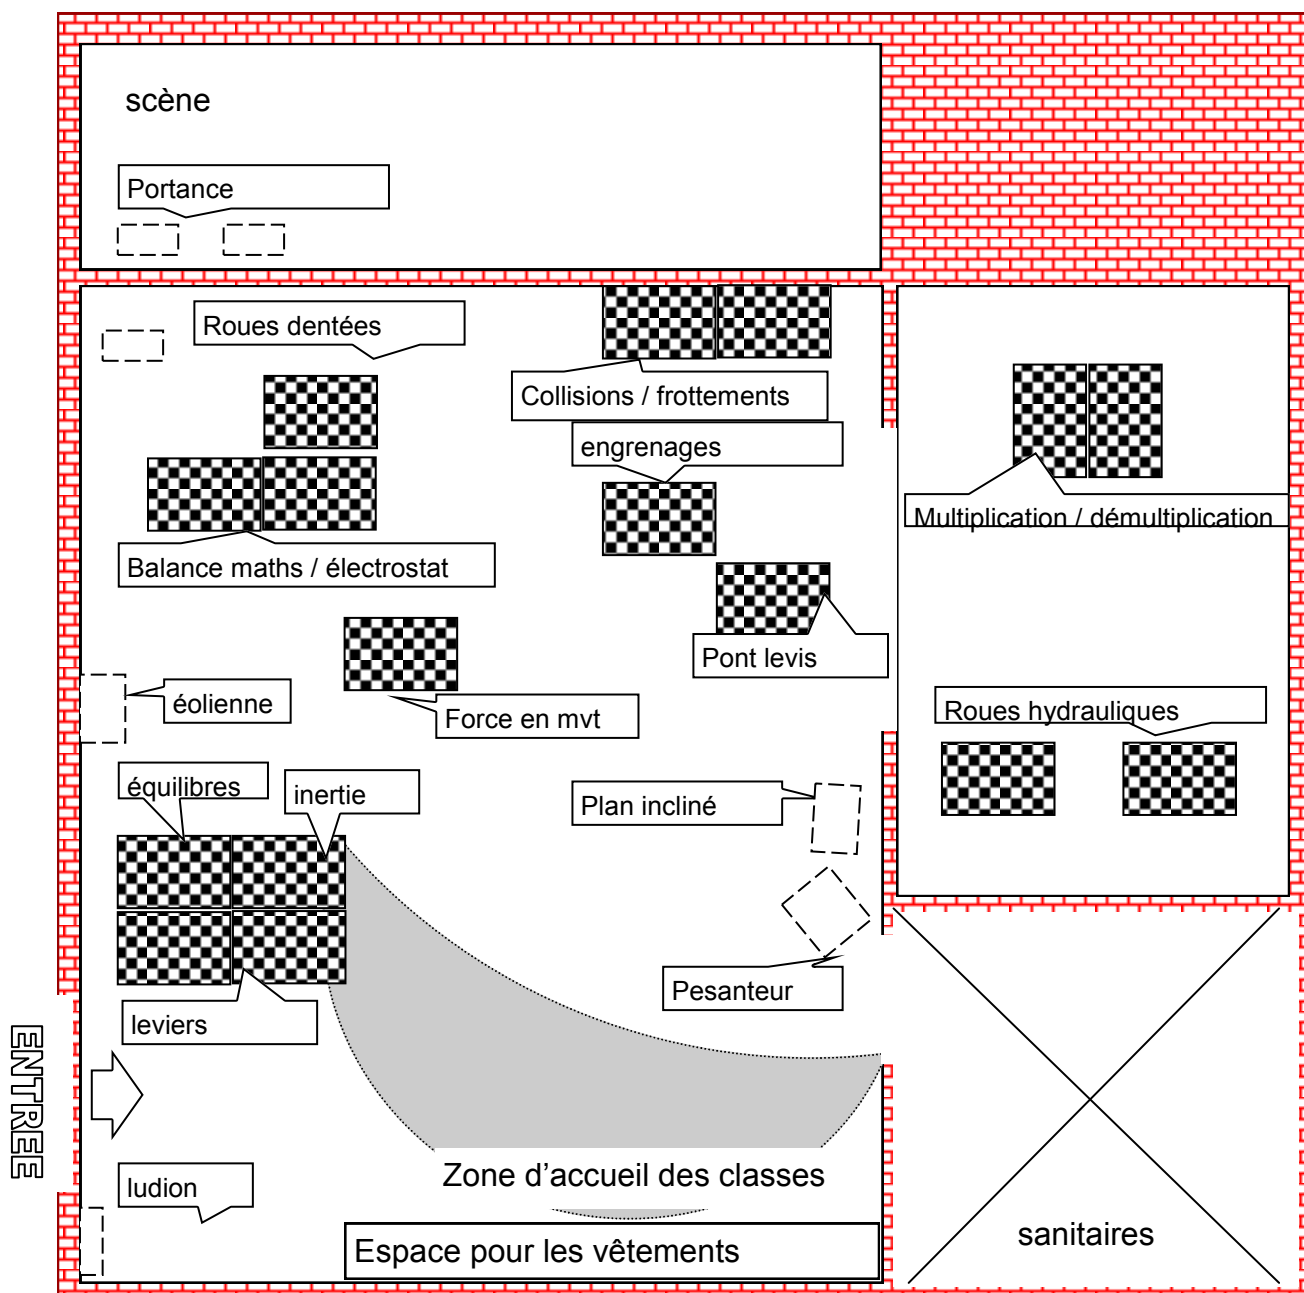

TOUT EN MOUVEMENT

Installation :

16 TABLES DE 1,20 M

Matériel frmjc